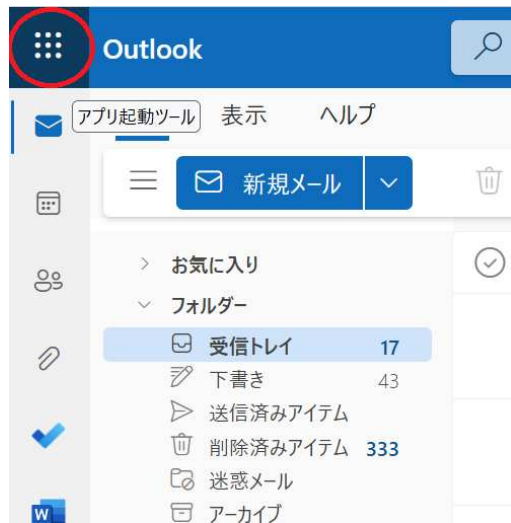

Streamの起動方法