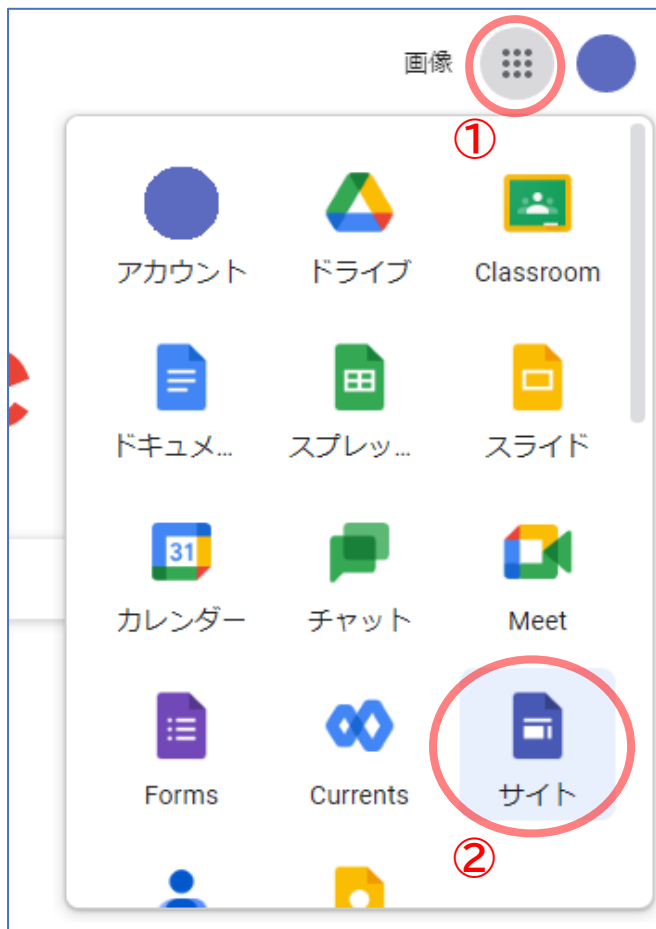

Google サイトを使用する

ICT 教育基盤センター
2023 年 1 月 12 日

- <https://www.google.com/> を開き、「ログイン」をクリックします。

- 枠内に本学のメールアドレス（○○○○@aecc.aichi-edu.ac.jp）を入力します。

- 愛教大のユーザ認証画面に遷移するので、必要な情報を入力します。

- 下図のページが表示されたら、赤枠の「…」をクリックし (①)、「サイト」のアイコンをクリックします (②)。