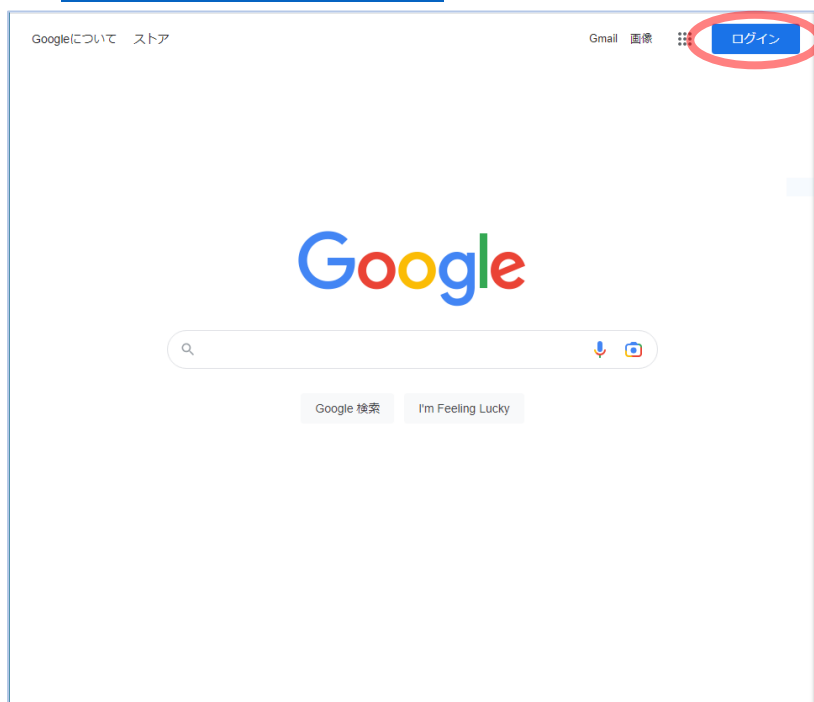

Google サイトを使用する

ICT 教育基盤センター
2023 年 1 月 12 日

- <https://www.google.com/> を開き、「ログイン」をクリックします。

- 枠内に本学のメールアドレス（○○○○@aecc.aichi-edu.ac.jp）を入力します。

- 愛教大のユーザ認証画面に遷移するので、必要な情報を入力します。

- 下図のページが表示されたら、赤枠の「…」をクリックし (①)、「サイト」のアイコンをクリックします (②)。