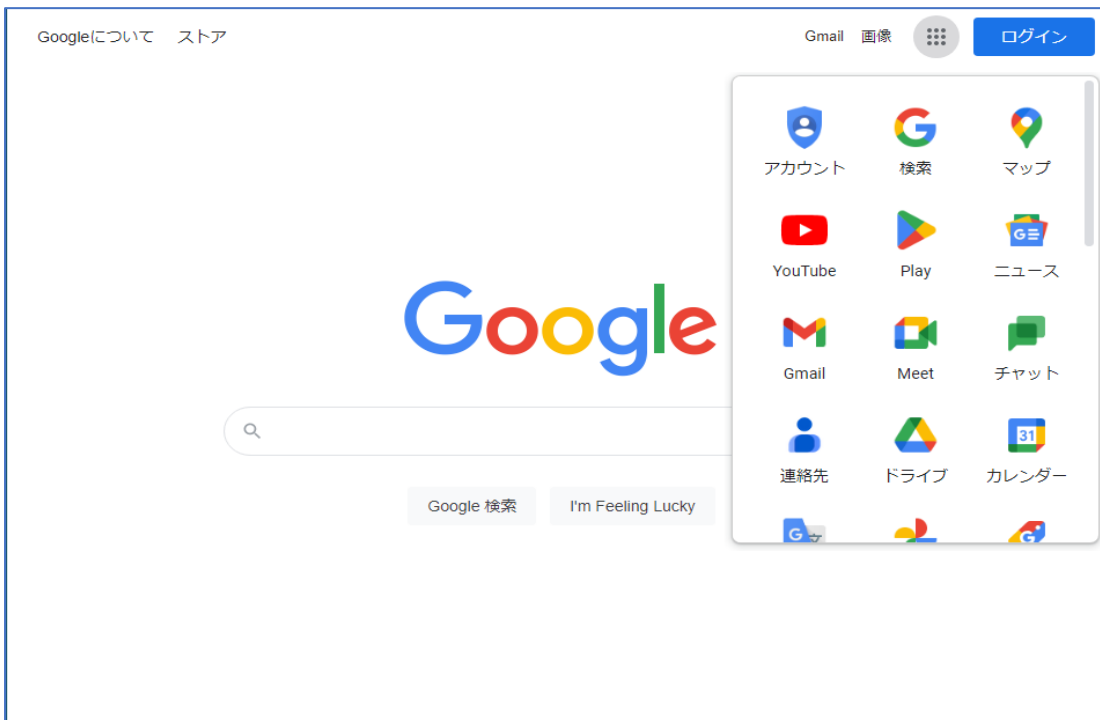

【補足】

愛教大のユーザ認証後、アプリランチャー（四角形のアイコン）をクリックしてもサイトのアイコンが出ない場合があります。

そのような場合は下までスクロールし、「その他のソリューション」をクリックします。

新しい Web ページが表示されたら下の方にスクロールし、「すべての人向け」 → 「Google サイト」を選択してください。