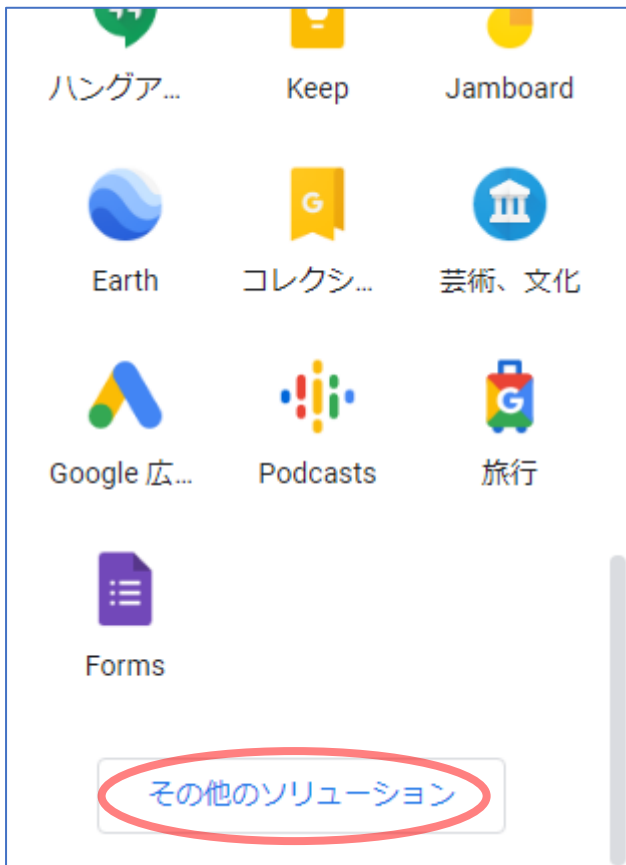

【補足】

愛教大のユーザ認証後、アプリランチャー（四角形のアイコン）をクリックしてもサイトのアイコンが出ない場合があります。

そのような場合は下までスクロールし、「その他のソリューション」をクリックします。

新しい Web ページが表示されたら下の方にスクロールし、「すべての人向け」 → 「Google サイト」を選択してください。