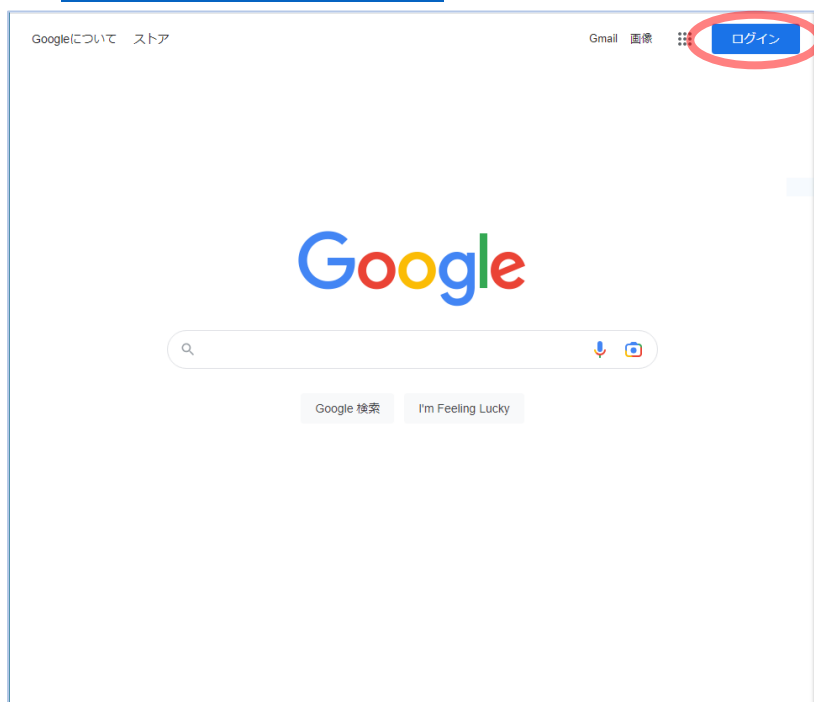

Google Meet を使用する

ICT 教育基盤センター
2023 年 1 月 12 日

- <https://www.google.com/> を開き、「ログイン」をクリックします。

- 枠内に本学のメールアドレス（〇〇〇〇@auecc.aichi-edu.ac.jp）を入力します。

- 愛教大のユーザ認証画面に遷移するので、必要な情報を入力します。

- 下図のページが表示されたら、赤枠の「…」をクリックし (①)、「Meet」のアイコンをクリックします (②)。