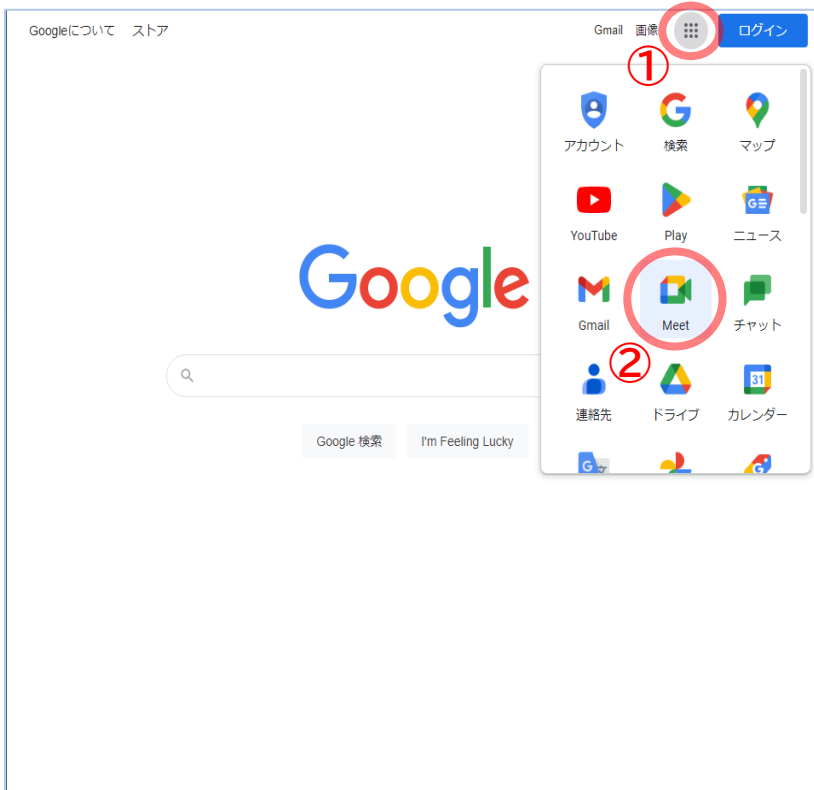

Google Meet を使用する

ICT 教育基盤センター
2023 年 1 月 12 日

- <https://www.google.com/> を開き、「ログイン」をクリックします。

- 枠内に本学のメールアドレス（〇〇〇〇@auecc.aichi-edu.ac.jp）を入力します。

- 愛教大のユーザ認証画面に遷移するので、必要な情報を入力します。

- 下図のページが表示されたら、赤枠の「…」をクリックし (①)、「Meet」のアイコンをクリックします (②)。

最初と同じページに戻っていますが、Google アカウントへのログインは完了しています。

- 以下の画面が出たら完了です。