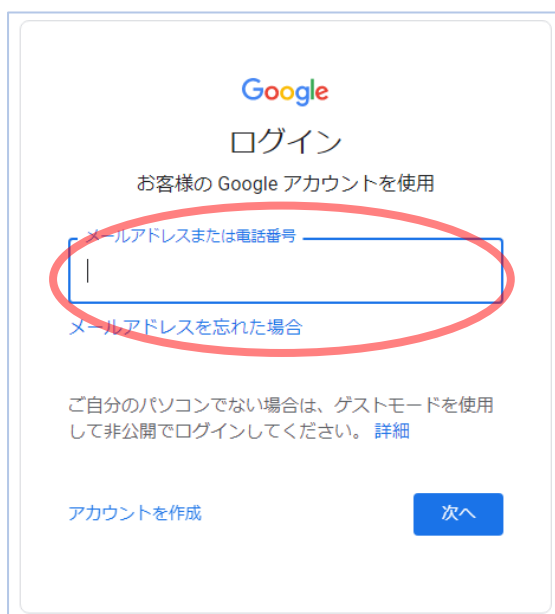

Google Meet を使用する

ICT 教育基盤センター
2023 年 1 月 12 日

- <https://www.google.com/> を開き、「ログイン」をクリックします。

- 枠内に本学のメールアドレス（〇〇〇〇@auecc.aichi-edu.ac.jp）を入力します。

- 愛教大のユーザ認証画面に遷移するので、必要な情報を入力します。

- 下図のページが表示されたら、赤枠の「…」をクリックし (①)、「Meet」のアイコンをクリックします (②)。