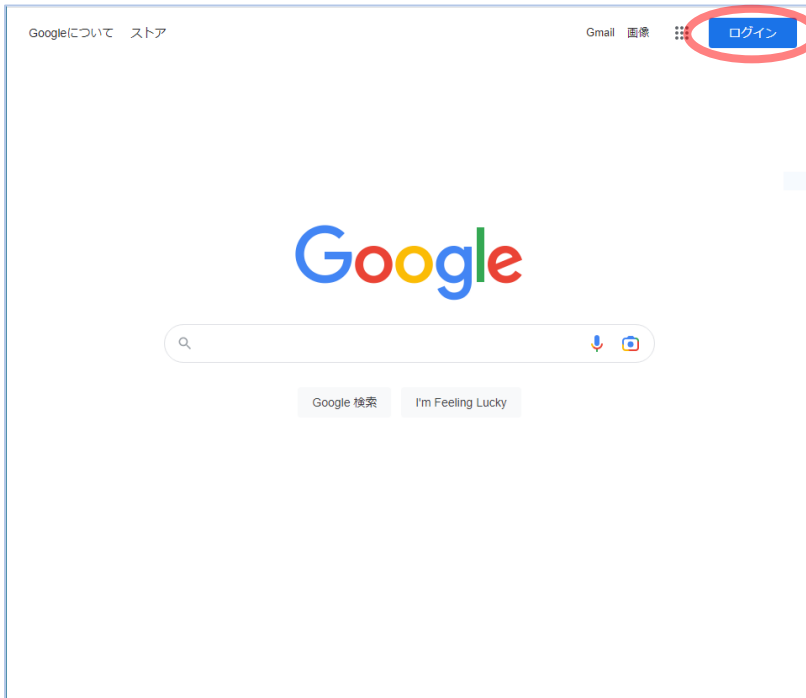

Keep を使用する

ICT 教育基盤センター
2023 年 1 月 12 日

- <https://www.google.com/> を開き、「ログイン」をクリックします。

- 枠内にメールアドレス（〇〇〇〇@aecc.aichi-edu.ac.jp）を入力します。

- 愛教大のユーザ認証画面に遷移するので、必要な情報を入力します。

- 下図のページが表示されたら、赤枠の「…」をクリックし (①)、「Keep」のアイコンをクリックします (②)。