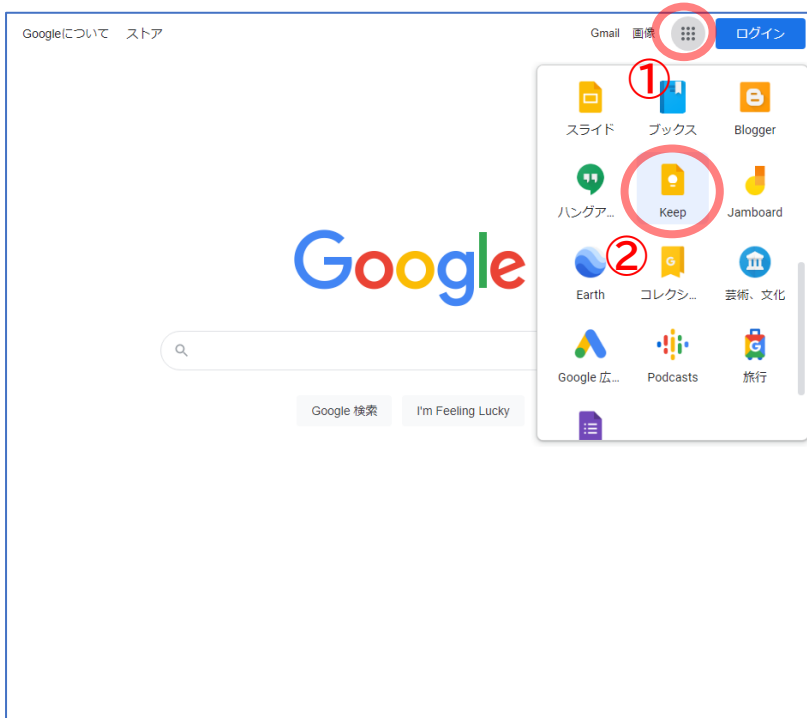

Keep を使用する

ICT 教育基盤センター
2023 年 1 月 12 日

- <https://www.google.com/> を開き、「ログイン」をクリックします。

- 枠内にメールアドレス（〇〇〇〇@aecc.aichi-edu.ac.jp）を入力します。

- 愛教大のユーザ認証画面に遷移するので、必要な情報を入力します。

- 下図のページが表示されたら、赤枠の「…」をクリックし (①)、「Keep」のアイコンをクリックします (②)。

最初と同じページに戻っていますが、Google アカウントへのログインは完了しています。

- 以下の画面が出たら完了です。