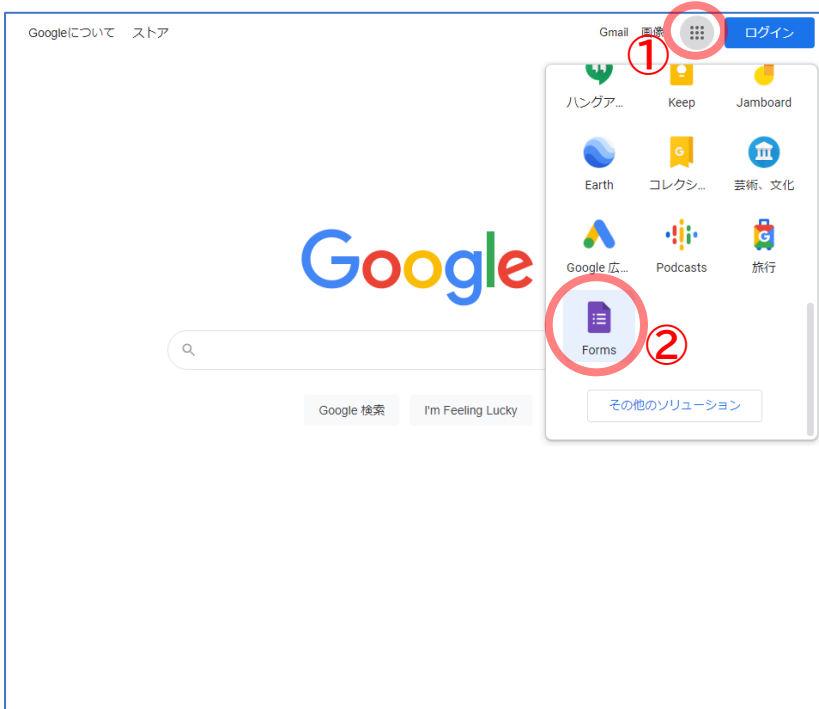

# Forms を使用する

ICT 教育基盤センター  
2023 年 1 月 12 日

- <https://www.google.com/> を開き、「ログイン」をクリックします。

- 枠内にメールアドレス（〇〇〇〇@aeucc.aichi-edu.ac.jp）を入力します。

- 愛教大のユーザ認証画面に遷移するので、必要な情報を入力します。

- 下図のページが表示されたら、赤枠の「…」をクリックし (①)、「Forms」のアイコンをクリックします (②)。