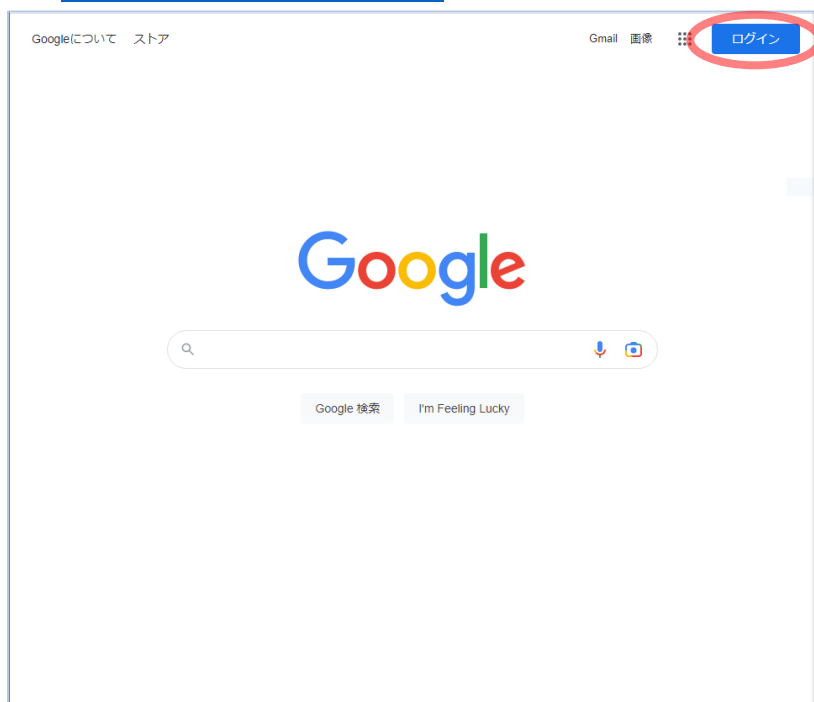

# Forms を使用する

ICT 教育基盤センター  
2023 年 1 月 12 日

- <https://www.google.com/> を開き、「ログイン」をクリックします。

- 枠内にメールアドレス（〇〇〇〇@aeucc.aichi-edu.ac.jp）を入力します。

- 愛教大のユーザ認証画面に遷移するので、必要な情報を入力します。

- 下図のページが表示されたら、赤枠の「…」をクリックし (①)、「Forms」のアイコンをクリックします (②)。