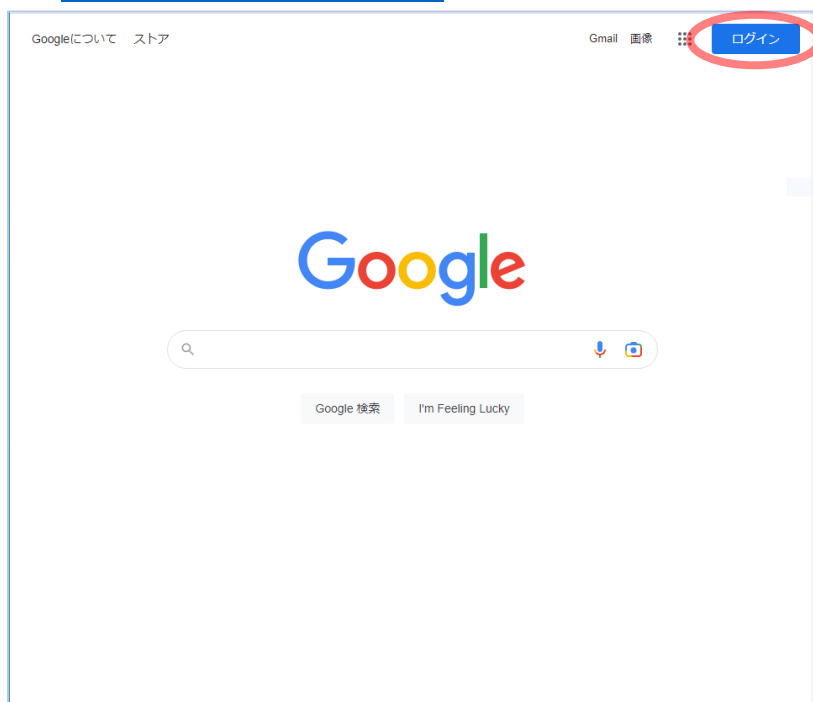

# Google ドライブを使用する

ICT 教育基盤センター  
2023 年 1 月 12 日

- <https://www.google.com/> を開き、「ログイン」をクリックします。

- 枠内に本学のメールアドレス（○○○○@aecc.aichi-edu.ac.jp）を入力します。

- 愛教大のユーザ認証画面に遷移するので、必要な情報を入力します。

- 下図のページが表示されたら、赤枠の「…」をクリックし (①)、「ドライブ」のアイコンをクリックします (②)。