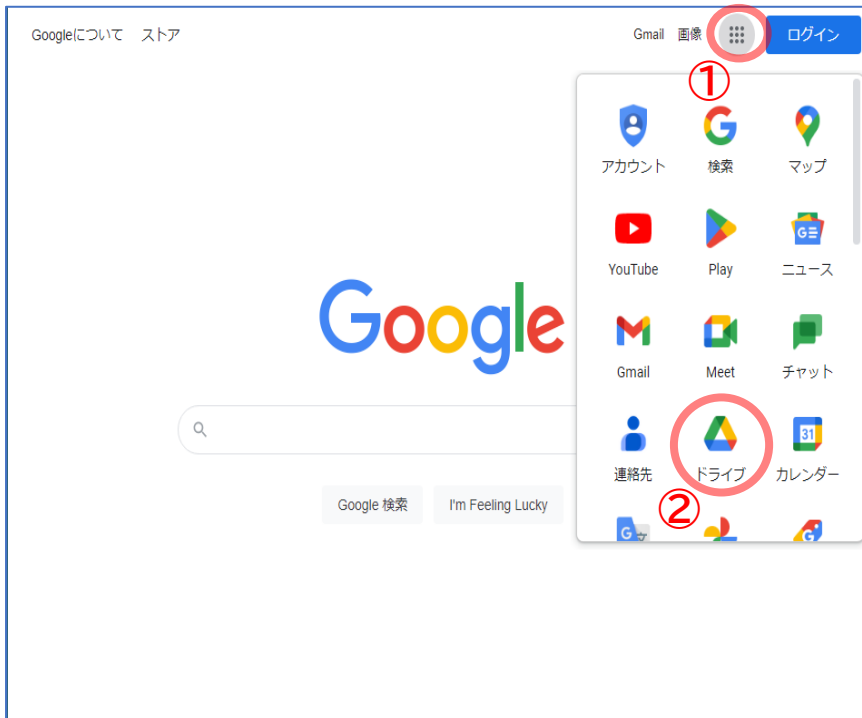

# Google ドライブを使用する

ICT 教育基盤センター  
2023 年 1 月 12 日

- <https://www.google.com/> を開き、「ログイン」をクリックします。

- 枠内に本学のメールアドレス（○○○○@aecc.aichi-edu.ac.jp）を入力します。

- 愛教大のユーザ認証画面に遷移するので、必要な情報を入力します。

- 下図のページが表示されたら、赤枠の「…」をクリックし (①)、「ドライブ」のアイコンをクリックします (②)。