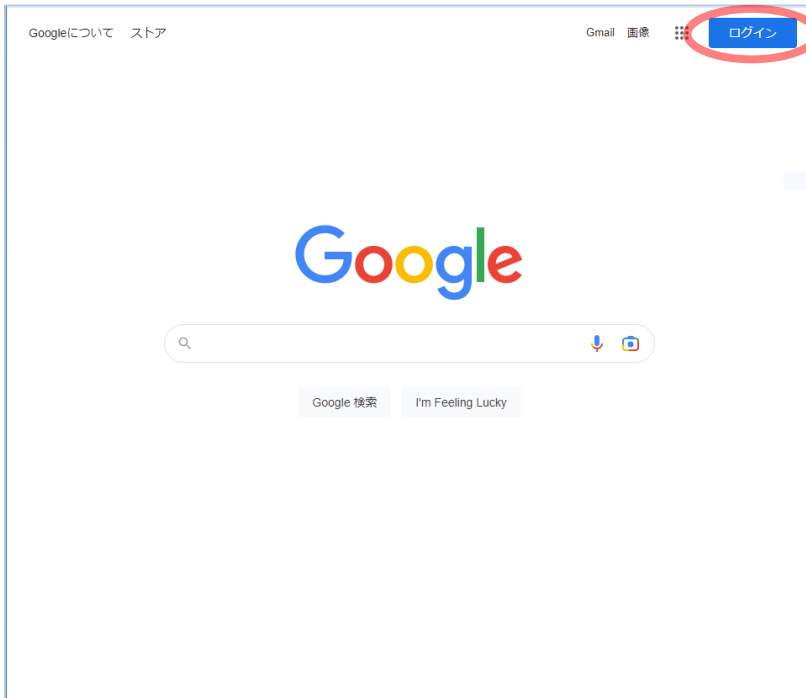

Google Classroom を使用する

ICT 教育基盤センター
2023 年 1 月 12 日

- <https://www.google.com/> を開き、「ログイン」をクリックします。

- 枠内に本学のメールアドレス（〇〇〇〇@aecc.aichi-edu.ac.jp）を入力します。

- 愛教大のユーザ認証画面に遷移するので、必要な情報を入力します。

- 下図のページが表示されたら、赤枠の「…」をクリックし (①)、「Classroom」のアイコンをクリックします (②)。