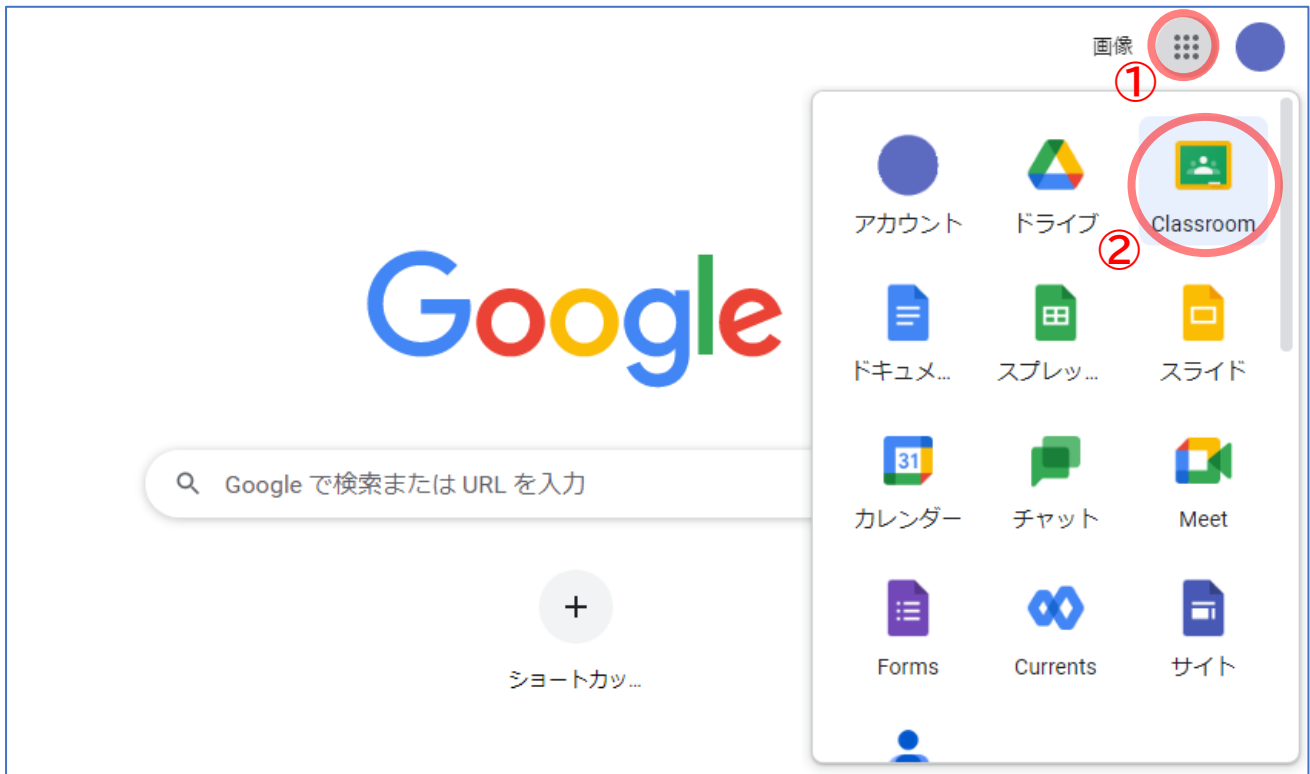

Google Classroom を使用する

ICT 教育基盤センター
2023 年 1 月 12 日

- <https://www.google.com/> を開き、「ログイン」をクリックします。

- 枠内に本学のメールアドレス（〇〇〇〇@aecc.aichi-edu.ac.jp）を入力します。

- 愛教大のユーザ認証画面に遷移するので、必要な情報を入力します。

- 下図のページが表示されたら、赤枠の「…」をクリックし (①)、「Classroom」のアイコンをクリックします (②)。