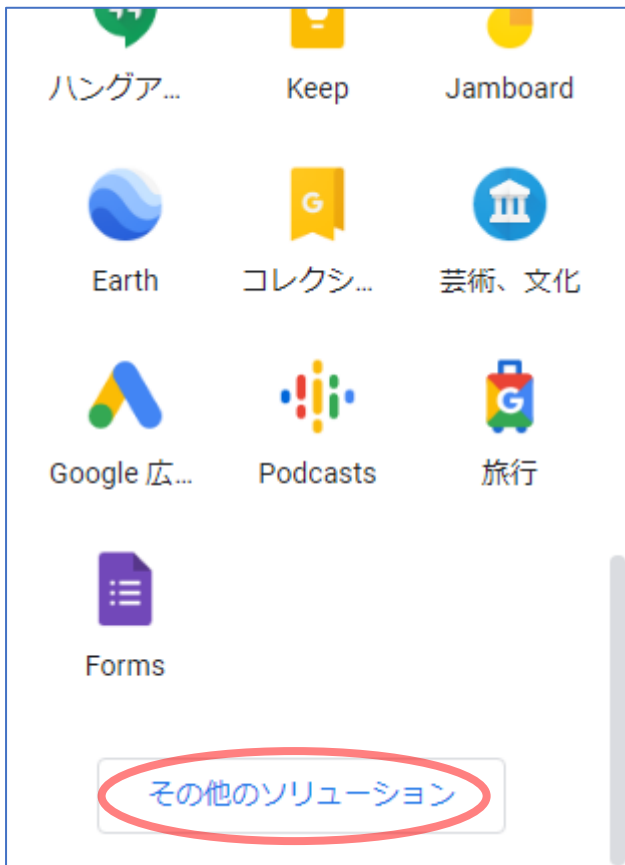

【補足】

愛教大のユーザ認証後、アプリランチャー（四角形のアイコン）をクリックしても Classroom のアイコンが出ない場合があります。

そのような場合は下までスクロールし、「その他のソリューション」をクリックします。

「すべての人向け」 → 「Google Classroom」 を選択してください。  
クラス選択画面に遷移します。