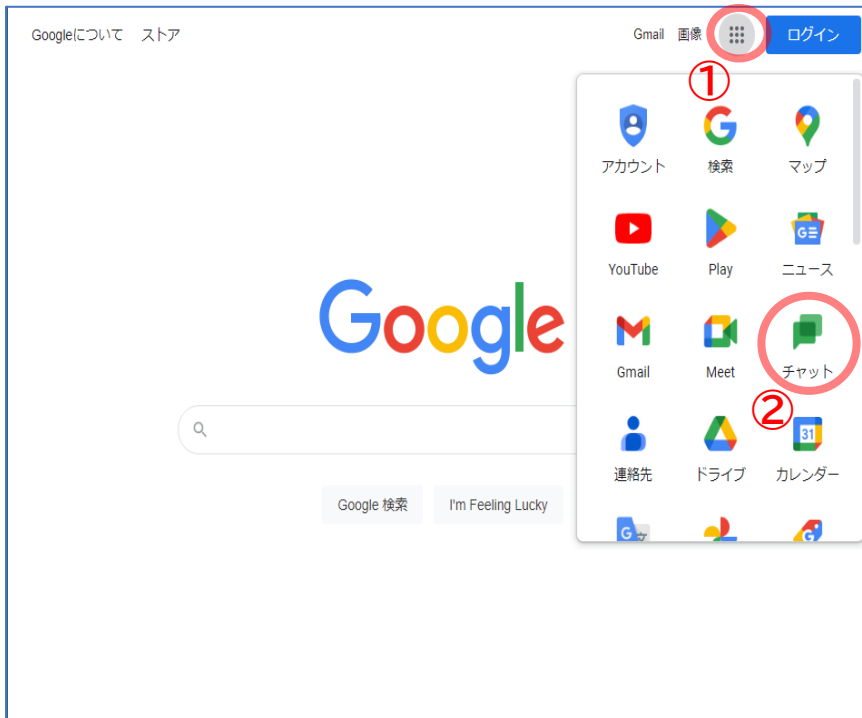

Google Chat を使用する

ICT 教育基盤センター
2023 年 1 月 12 日

- <https://www.google.com/> を開き、「ログイン」をクリックします。

- 枠内に本学のメールアドレス（○○○○@auecc.aichi-edu.ac.jp）を入力します。

- 愛教大のユーザ認証画面に遷移するので、必要な情報を入力します。

- 下図のページが表示されたら、赤枠の「…」をクリックし (①)、「Chat」のアイコンをクリックします (②)。