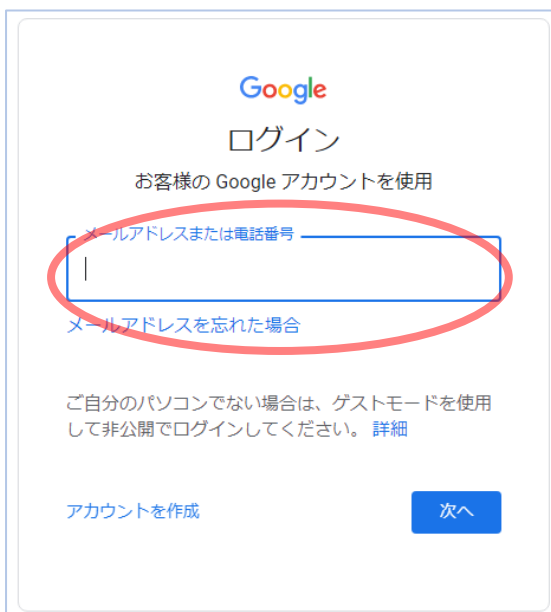

Google Chat を使用する

ICT 教育基盤センター
2023 年 1 月 12 日

- <https://www.google.com/> を開き、「ログイン」をクリックします。

- 枠内に本学のメールアドレス（○○○○@auecc.aichi-edu.ac.jp）を入力します。

- 愛教大のユーザ認証画面に遷移するので、必要な情報を入力します。

- 下図のページが表示されたら、赤枠の「…」をクリックし (①)、「Chat」のアイコンをクリックします (②)。