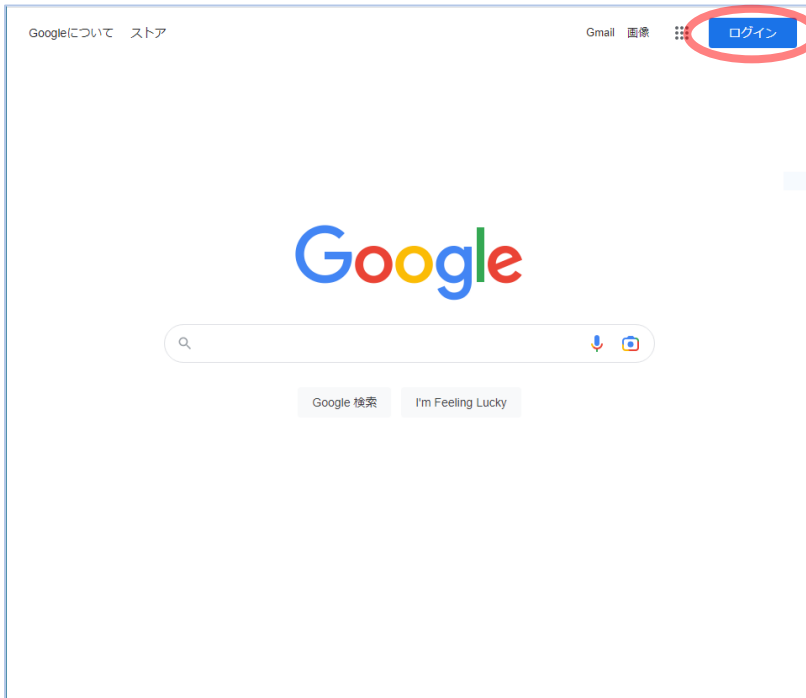

Google Chat を使用する

ICT 教育基盤センター
2023 年 1 月 12 日

- <https://www.google.com/> を開き、「ログイン」をクリックします。

- 枠内に本学のメールアドレス（○○○○@auecc.aichi-edu.ac.jp）を入力します。

- 愛教大のユーザ認証画面に遷移するので、必要な情報を入力します。

- 下図のページが表示されたら、赤枠の「…」をクリックし (①)、「Chat」のアイコンをクリックします (②)。