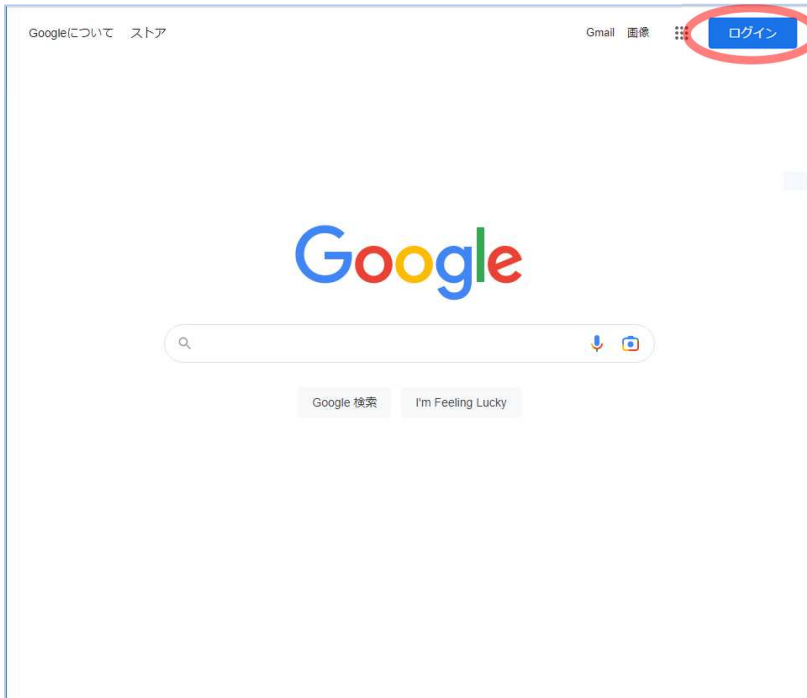

Jamboard を使用する

ICT 教育基盤センター
2023 年 3 月 24 日

- <https://www.google.com/> を開き、「ログイン」をクリックします。

- 枠内にメールアドレス（〇〇〇〇@aecc.aichi-edu.ac.jp）を入力します。

- 愛教大のユーザ認証画面に遷移するので、必要な情報を入力します。

- 下図のページが表示されたら、赤枠の「…」をクリックし (①)、「Jamboard」のアイコンをクリックします (②)。