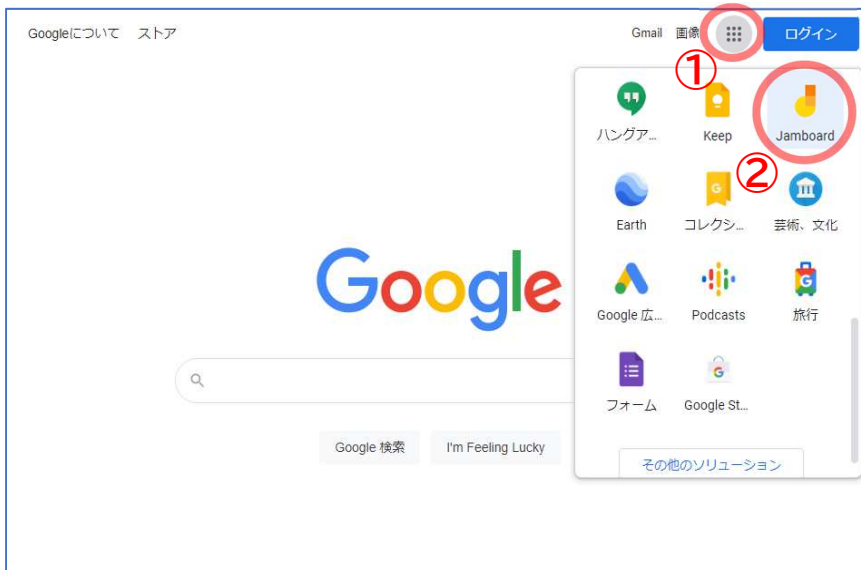

Jamboard を使用する

ICT 教育基盤センター
2023 年 3 月 24 日

- <https://www.google.com/> を開き、「ログイン」をクリックします。

- 枠内にメールアドレス（〇〇〇〇@aecc.aichi-edu.ac.jp）を入力します。

- 愛教大のユーザ認証画面に遷移するので、必要な情報を入力します。

- 下図のページが表示されたら、赤枠の「…」をクリックし (①)、「Jamboard」のアイコンをクリックします (②)。